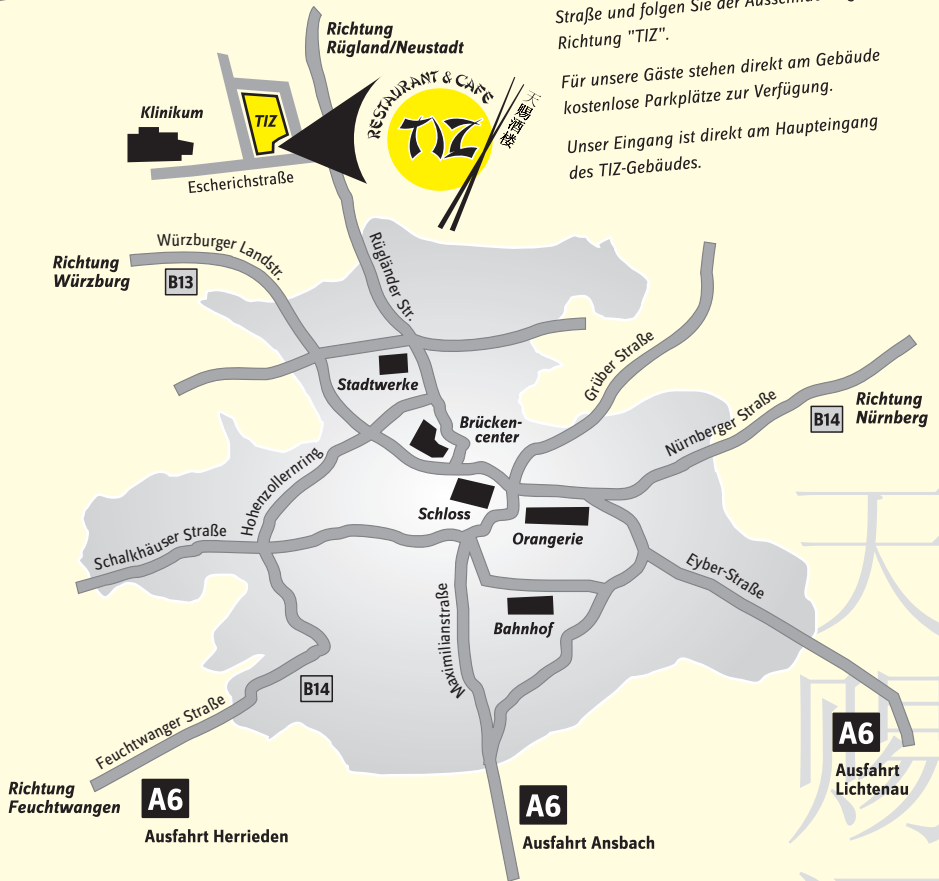

BESTELL-TELEFON: 09 81 / 4 82 27 68
DURCHGEHEND WARME KÜCHE!

Verlassen Sie das Zentrum über die Rügländer Straße und folgen Sie der Ausschilderung Richtung "TIZ".

Für unsere Gäste stehen direkt am Gebäude kostenlose Parkplätze zur Verfügung.

Unser Eingang ist direkt am Haupteingang des TIZ-Gebäudes.

Restaurant & Cafe TIZ

Technologiepark 1 · 91522 Ansbach
direkt gegenüber Klinikum

Telefon 09 81 / 4 82 27 68 · **Telefax** 09 81 / 4 82 27 69

E-Mail info@restaurant-tiz.de · **Internet** www.restaurant-tiz.de

Öffnungszeiten

Mo. - Sa. 11 - 23 Uhr · **So.** 09 - 23 Uhr

天賜酒樓